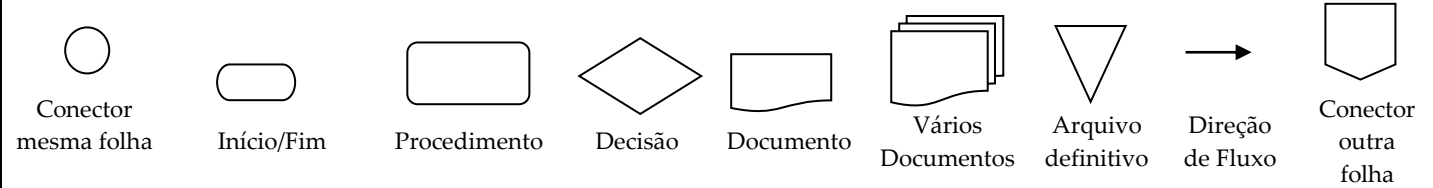

Siglas:
 PROPPG – Pró-Reitoria de Pesquisa e Pós-Graduação
 PROGEPE – Pró-Reitoria de Gestão de Pessoas
 CPPD – Comissão Permanente de Pessoal Docente
 CONSUNI - Conselho Universitário

Simbologia:

Siglas:
PROPPG – Pró-Reitoria de Pesquisa e Pós-Graduação
PROGEPE – Pró-Reitoria de Gestão de Pessoas
CPPD – Comissão Permanente de Pessoal Docente
CONSUNI - Conselho Universitário