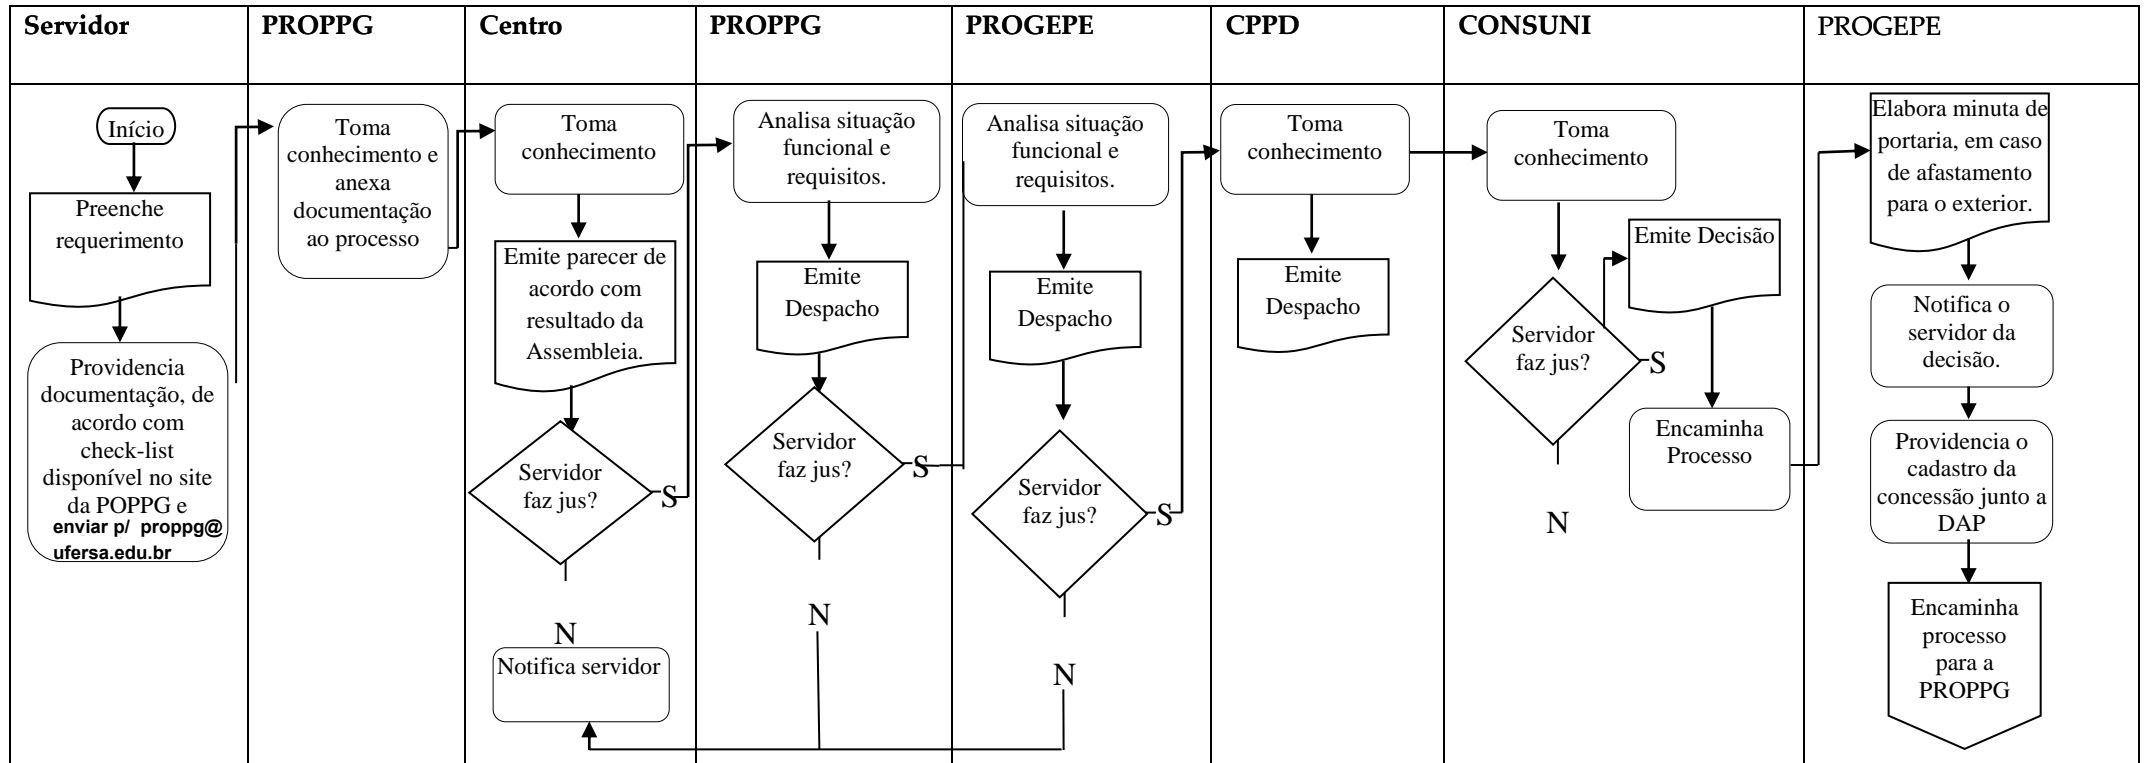

Siglas:
 PROPPG – Pró-Reitoria de Pesquisa e Pós-Graduação
 PROGEPE – Pró-Reitoria de Gestão de Pessoas
 CPPD – Comissão Permanente de Pessoal Docente
 CONSUNI - Conselho Universitário

Simbologia:

Siglas:
PROPPG – Pró-Reitoria de Pesquisa e Pós-Graduação
PROGEPE – Pró-Reitoria de Gestão de Pessoas
CPPD – Comissão Permanente de Pessoal Docente
CONSUNI - Conselho Universitário

Simbologia:

PROPPG							
<p>Arquiva o processo e realiza os devidos acompanhamentos de acordo com o Art. 15 da resolução do CONSUNI 09/2013.</p>							